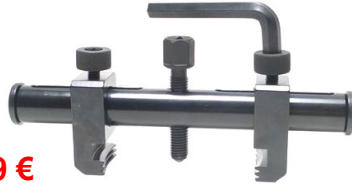

49 €

BGS7779 Universele riemschijftrekker. Extracteur de poulies crantées