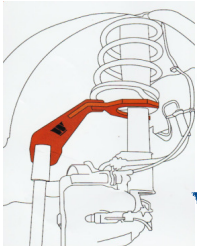

159 €

1128-WW Universele draagarm hefboom
Levier universel bras de suspension.

91 €

6500-WW Kracht haak voor slaghamer.
Crochet de force pour marteau à inertie

126 €

3400-WW Universele vering houder voor transmissiekrik. Support universel de suspension pour cric de boîte