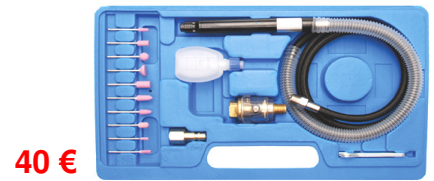

40 €

BGS3249 Micro slijper/micro
meuleuse 54.000 t/min. Max. Bar 6,3