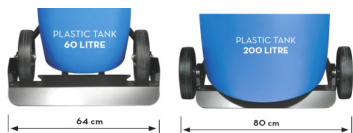

PIUSI DELPHIN PRO AdBlue® verdeel unit geschikt voor personenwagens. Unité de remplissage AdBlue® pour voitures

IP00100200 Voor 60 & 200L vaten. Veelzijdig, makkelijk te verplaatsen en gebruiksvriendelijk. Geen vervuiling dankzij het gesloten systeem. Système pour fûts de 60&200L, facile à transporter et permet de distribuer en toute sécurité de l'AdBlue® dans les réservoirs des véhicules. Le « closed System » évite les émanations de vapeurs et d'odeurs et protège l'AdBlue® de tout agent polluant extérieur.