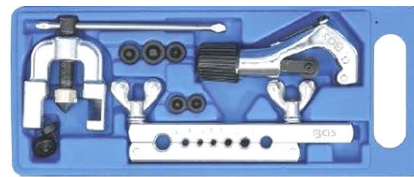

69 €

BGS70221 Kraagapparaat + buizensnijder. Presse à collets & coupe-tubes **Ø 1/4-1/2-4,75-5-6-8-10mm**