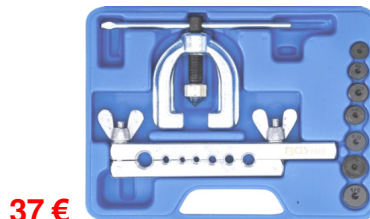

131 €

BGS9346 Remnippels draadherstellingset. Kit de réparation de filets de nipples de freins. **1/4" & 1/8" NPT**

169 €

3199-WW Hydraulische draagbare felsapparaat. Presse à collets doubles portable. **3/16" - 4,75 - 5 & 6 mm** vis hydraulique.