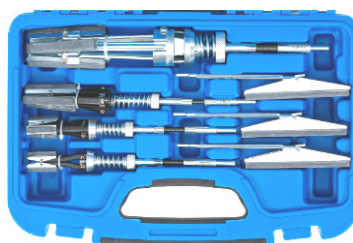

19 €

BGS1762 Klepveerlichter Lève-soupapes 25-38mm

48 €

BGS1777 OHC Klepveerlichter Lève-soupapes OHC

BGS3170 27 €

BGS8439 42 €

BGS3170 Hoekspanningsleutel 1/2
BGS8439 Clé de serrage angulaire 3/4

New