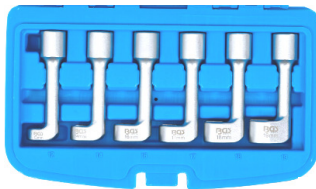

BGS8953 Doppen voor
Bosch pompen/ douilles
pour pompes Bosch &
TDI 7 & 12,6mm
11 €

BGS8351 Injectie doppen
douilles injecteurs 25-27-29
& 30 mm
79 €

BGS1300 Open doppen 1/2 voor
leidingen / Douilles ouvertes pour
tuyaux 12,14, 16,17,18,19 mm
72 €