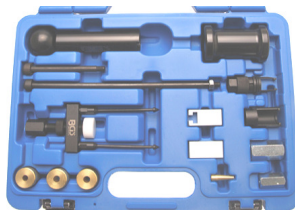

140 €

BGS62005 Verstuiwerstrekker - Extracteur
d'injecteurs CDI OM611,OM612,OM613 **137 €**

42 €

BGS70016 Benzineinjector-extractor. Gebruik met
schuifstang of schuifhamer M8 (niet inbegrepen).
Extracteur d'injecteurs Mercedes essence
133/152/157/270/274/276/278