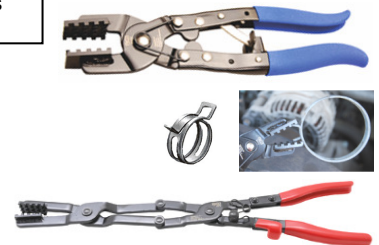

CLIC
29 €

BGS499 Slangklemtang draaibare bekken / Pince pour colliers becs pivotants 360°

89 €

BGS8752 Verstelbare tang CLIC & CLIC-R slangklemmen.
Pince à tête réversible colliers

33 €

BGS8805 Slangklemmen gereedschap. 3/8 0-40 mm. Outil pour colliers

19 €

BGS9592 Slangklemgereedschap. Outil pour colliers Henn

16 €

7019-WW Clic slangklemtang
Pince colliers Clic

Slangklemtang - Pince pour colliers auto-serrants

BGS8412 0 - 38 mm L=245 40 €

BGS6675 0 - 40 mm L=440 43 €