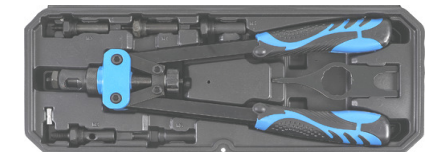

59 €

BGS404 Blindklinkmoerentang
Pince à rivets filetés Alu / Inox
M3-4-5-6-8