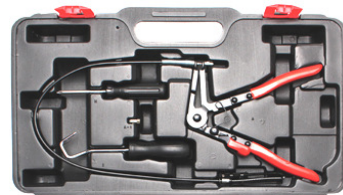

69 €

8551250A Bandveerklemtang. Pince à colliers autoserrants

Flexibele dopschroevendraaier - Douille emmanchée flexible

BGS7826 6mm - **BGS7827** 7mm

BGS7828 8mm 9 € / st-pce.

83 €

BGS421 Set met 6 spanklemtangen
Set de 6 pinces à colliers Semi-pro