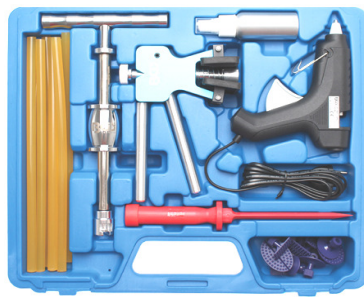

39 €

BGS6730 Haaksleutel voor raamlifter. Clés à ergots pour lève-vitres BMW - MINI

136 €

BGS3525 Vleugels Verzet systeem
Outil à border pour ailes

BGS865 Uitdeukset met lijm en slagtrekker
Kit de débosselage avec colle et masse à inertie
144 €