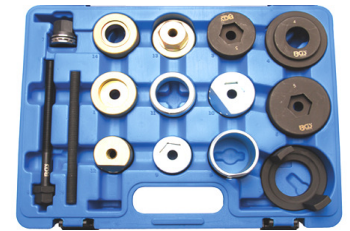

206 €

BGS8709 Lagers trekkerset Extracteur de roulements 90mm A4 / S4 Quattro Avant - A6 / S6 Quattro Avant - A8/S8 Quattro Avant, R8

209 €

BGS8776 Draagarmrubber Silentbloc trekkerset. Extracteur de silentblocs de bras oscillant BMW- E36, E46, E85