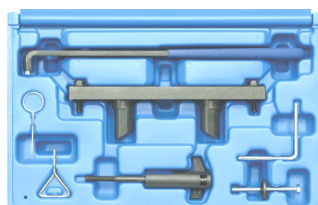

AFSTELGEREEDSCHAP - CALAGE

1° MOTORCODE - CODE MOTEUR
2° www.cammaert-tools.be
3° 🔍 Zoeken / Chercher MOTOR CODE
ou / of cammaert.sales@gmail.com

VW3 Afstelset Kit de calage VAG 1,6 & 2,0L TDI - Audi A1, A3 (8P) A4 (B8), A5, A6 (C6, C7), TT (8J), Q3, Q5, Golf V, VI, Plus, Eos, Polo V, Jetta V & VI, Scirocco III, Beetle II, Caddy II, Passat B6, B7 & CC, Touran, Sharan II, T5, Amarok Skoda Fabia II, Roomster, Praktik Oktavia II, Suberb II, Yeti / Seat Ibiza (6J), Leon III, Exeo, Altea, Alhambra II. Mot.

118 €

VW1 Afstelset / Kit de calage VAG 1.4, 1.6 & 2.0 L TDI Common-Rail 2013 > MOT. CFCA, CKFB, CKFC, CLHA, CLHB, CNHA, CNHC, CRBC, CRBD, CRFA, CRKA, CRKB, CRLB, CRLC, CRMB, CRUA, CRVA, CRVC, CSUA... T1006 0A-3359-10264-10265-10051-10490-10492

79 €

VW2 Afstelset / Kit de calage VAG 1.4, 1.6 & 2.0 L TDI Common-Rail 2013 > MOT. CKFB, CKFC, CLHA, CLHB, CNHA, CNHC, CRBC, CRBD, CRFA, CRKA, CRKB, CRLC, CRMB, CRUA, CRVA, CRVC, CSUA, CSUB, CSUD, CSUE, CUA, CUNA, CUPA, CUSA, CUSB... OEM T10490- T10492

61 €

VW5 Timing kits - VW 3 Cylind. Lupo & Polo 1.2L 2 & 3 cylinder, 6v/12v 12v OEM T10123x2, 10120 & 10121x1 . Mot.: AWY, AZQ, BBM, BMD, BME, BVX, BZG, CEVA, CGPA, CGPB, CGPC, CHFA, CFHB

84 €

VW7 FSI & TFSI 1.4L & 1.6L Mot: AXU, BAG, BKG, BLF, BLG, BLN, BLP, BMY, BTS, BWK, CAV A, CAVB, CAVC, CAVD, CAVE, CAVF, CAVG, C AXA, CAXC, CDGA, CKMA, CMSA, CMSB, CNK A, CTHA, CTHB, CTHC, CTHD, CTHE, CTHF, CTH G, CTJB, CTJC

216 €