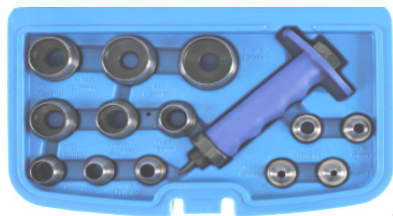

48 €

BGS566 Holpijpen set. Jeu d'emporte-pièces 5-6-8-10-11-13-16-19-22-25-28-32-35 mm