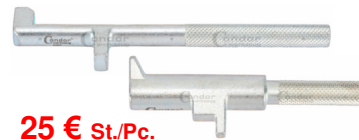

25 € St./Pc.

5497P Koppeling-borgbout voor DSG-
transmiss. OBH, OBT, ODE, ODW 7 speed
5498P Pige de montage d'embrayage
O2E 6 speed