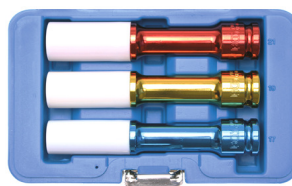

BGS7100 1/2 17-19-21mm
Voor alu velgen-jantes alu
L=150mm

61 €