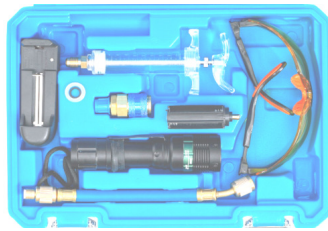

BGS8523 Airco UV lekzoeklamp
oplaadbaar met brillen. Lampe UV
rechargeable pour la détection de
fuites Airco avec lunettes.

74 €