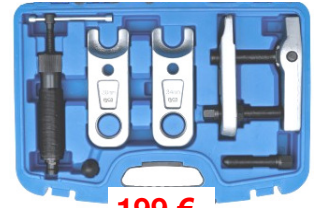

178 €
BGS8411 Kogeltrekker vracht-
wagens / Pince à rotules
camions 30 mm