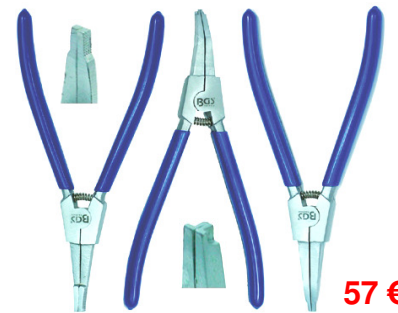

293 €

54 €

25 €

5541P Dop 3/4 voor achteras Mercedes Sprinter / VW LT Douille essieux arrière Ø 61/70mm

5544P Extra lange dop 27mm. Douille extra longue 1/2 VW T4 Ecrous d'essieux - wielnaafmoeren

91 €

BGS8542 Hakensleutelset 35 - 120mm Jeu de clés à ergots