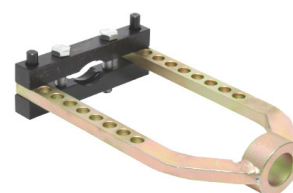

139 €

BG211 CV Boot insteller Ø 15-130mm. Max. 8 bar. Soupape de sécurité / Overdrukbeveiliging

108 €

3592-WW Power bar voor cardans.
Bras de force d'écartement de cardans

BGS1518 Homokineet verwijderaar Extracteur de noix de cardan. L 99 x H 204mm