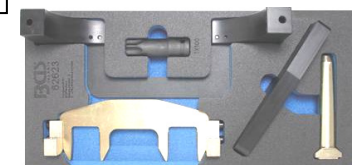

256 €

MB8 Mercedes M271. W209 -203 211-R171-W204-W212-C207)- E18ML (02-), DE18ML (03-05) E16ML (08-), DE18LA (09-