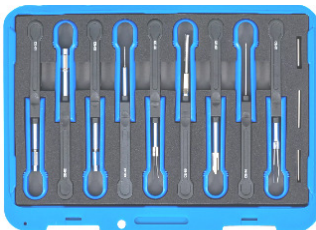

113 €

BGS60100 Stekkertrekset 11 delig 11 pcs. Déconnecteurs de fiches VW-BMW-MERCEDES-OPEL,...