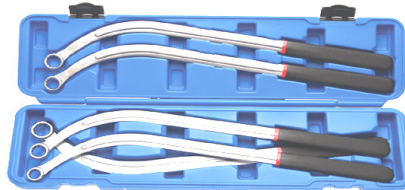

82 €

1060-WW Gebogen lange sleutels voor poeliebouten Clés coudées longues pour boulons de poulies 13,15,16,17,19 mm

103 €

BGS1312 Gebogen sleutels voor poeliebouten Clés coudées pour boulons de poulies 12-->19mm & E10, E12, E14, E16,