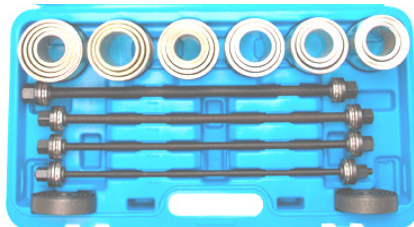

Kogeltrekkers / Arrach-rotules
BGS67216 23 mm **101 €**
BGS67213 30 mm **91 €**
BGS67214 32 mm **161 €**
BGS67215 39 mm **171 €**
BGS67218 62 mm **412 €**

26 delig/pcs. M10x1,5-M12x1,5
M14x1,5-M16x1,5 L = 450 mm
Ø: 44, 46, 48, 50, 52, 54, 56, 58,
60,62, 64, 66, 68, 70, 72, 74, 76,
78, 80, 82mm
Drukplaat/poussoir Ø 83x20 mm

273 €

BGS67302 Trek- en drukstukken set, voor het indrukken en uittrekken van silentlagers, hydrolagers, bussen, simmerringen, enz. / Extracteurs et presses universels pour silentblochs, roulements, etc...