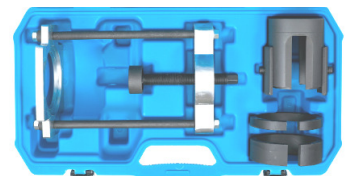

289 €

BGS6745 Achteras draagarm bus gereedschapset voor langsliggende draagarm. Pour le montage et démontage des douilles de bras oscillant arrière Ford Mondeo (2007-), S-Max (2006 -), Galaxy (2006 -) - Volvo S60, S80, XC60, V70, XC70 (2006 -)

New