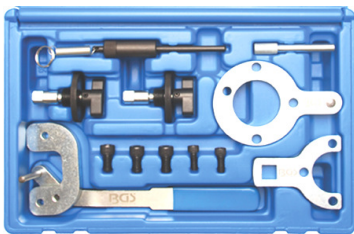

109 €

OPEL4 Fiat / OPEL 1,3 JTD Diesel. Afstelset / kit de calage Punto Panda Idea-Doblo-Doblo Cargo - Opel Agila 1.3CDTi Z13DT-Corsa-C/D - Combo-Astra-H - Tigra B- Meriva - Suzuki: Ingis-Wagon-Swift-Ford: KA

41 €

OPEL9 2.0 CDI Z20DM-Z20DMH-LLWZ20DMH-RA420-Z20SI - S3 - S4 - S5