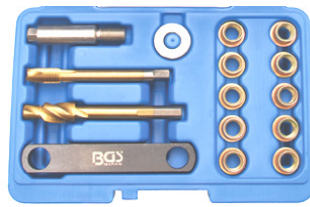

153 €

BGS8408 VAG Herstellingsset voor remklauwen. Kit de réparation filets d' étriers **M12x1,5**