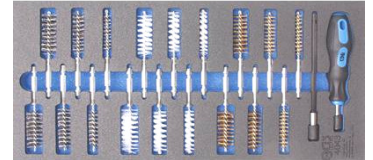

BGS4031 Foam modul 7 Pcs.
Meetgereedschap.
Outils de mesures
91 €