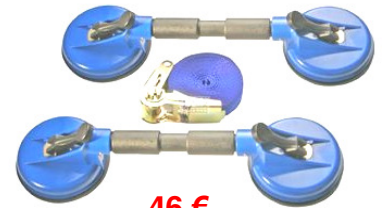

46 €

BGS7997 Zuignapset + gordel Ventouses & sangle

9,7 €

BGS3999-1 Gom voor zelfklevers Gomme pour autocollants

18 €

BGS3999-2 Gom voor zelfklevers. Gomme pour autocollants. Ø 100mm

9,9 €

5937P Schrapper - Grattoir. 38mm