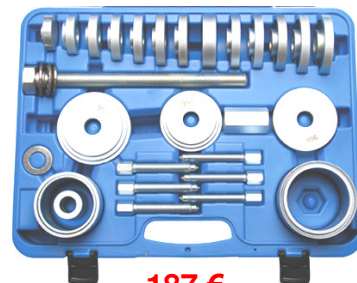

22 €
5545P Dop 4 haken kogel C5 III
& C6 / Peugeot 407 (6C/6D/6E)
& 508 (8D/8E). Douille 4 ergots
Ø 60mm

187 €

BGS67301 Universele wiellagers persset
Jeu universel de montage et démontage
de roulements de roues
50-55-59-63,3-66,6-70,3-71,5-73,1-73,4
74,8-77,5-81,5-83,4 mm