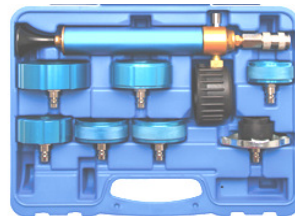

BGS8514 Koelsysteem tester. Testeur du circuit de refroidissement Vrachtwagens Camions DAF-Scania-Volvo-Iveco-Daily-Renault-Magnum MAN-MB- MB-Sprinter,Vito **299 €**