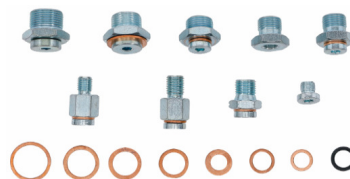

84 €

BGS70184 Herstelkit carters. Réparation carters. M12-14-18-20-22 x 1,50 / M10x1,25 63 dlg./Pcs.

V-COIL