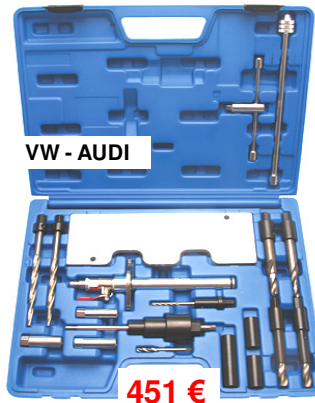

BGS8722 Quick Trek-en herstelling set voor gloeibougies / Kit d'extraction et réparation rapide pour bougies de préchauffage M10x1 VAG V6 TDI 2.5l / 2.7l / 3.0l

451 €