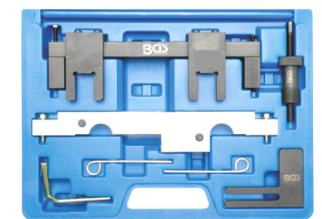

BMW9 N43 1,6/2,0L benz. Ess.
Mot. Code : N43 B16A/AA, B20A,
B20AA-B20AY-B20KO-B20UO **209 €**