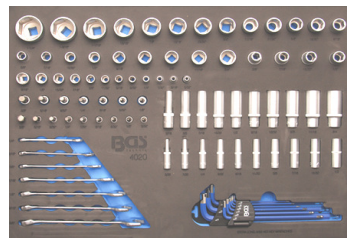

BGS4020 FOAM MODUL 90 ST. / PCS.
1/4 - 3/8 - 1/2 SAE 5/32 --> 1 1/4
Ringsteeksl. / Clés mixtes 1/4" --> 5/8"
Clés Allen sleutels 1/16" --> 3/8"

153 €