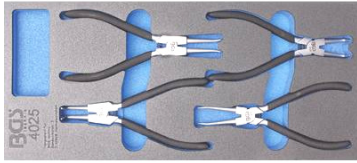

BGS4078 Foam modul 6 Pcs.
T15 --> T40
35 €

BGS4055 Foam modul 8 Pcs.
Plat - PH 1 --> 4
80 €

BGS4079 Foam modul 11 Pcs.
T6 --> T40
59 €

BGS4014 Foam modul 23 Pcs.
Plat-PH / T6-->T40
161 €

BGS4025 Foam modul 4 Pcs.
Circlips tangen - Pincen
circlips 180mm
80 €