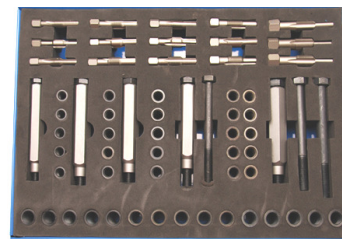

BGS8653 Master set
Gloeibougiedraad herstelling Réparation de filets de bougies de préchauffage M8x1.0 - M9x1.0 M10x1.0 M10x1.25 - M12x1.25 199 €