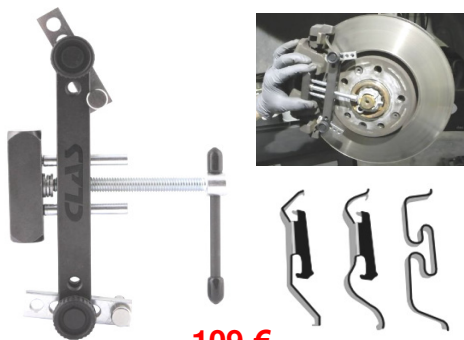

27 €

BGS8229 Leidingbuigtang. Pince à cintrer **4,75 -6mm**

SA0771 **M10x1**
50 pcs 26 €

SA0772 **M10x1**
15 pcs 33 €

BGS1719 Leidingsdoppen. Bouche conduites **5-6,3-8 mm** 20 €

ELORA

480-215 Remveertang
Pince ressorts de freins 215mm **28 €**

480-330 Remveertang
Pince ressorts de freins 330mm **47 €**

480-340 Remveertang 340mm
Pince à ressorts de freins 340mm **69 €**

109 €

OM2121 Trekker voor remkluwen veer.
Extracteur de ressort d'étrier de freins.
Tijdsbesparing en veiliger. Gain de temps et de sécurité. Universal