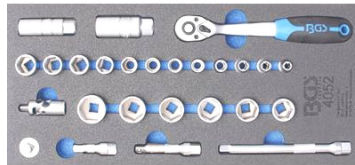

158 €

BGS4016 Foam 26 Pcs.
Steek+ring+ratelsleutels
Plates+coudées+cliquet
8 - 22 mm + ratchet 10 à
19mm

258 €

BGS4054 Foam modul 41 Pcs.
1/4 4-14mm / T10-T40 / PH
PZ - Plat. / Inbus / Allen

66 €

BGS4052 Foam modul 26 Pcs.
3/8 6-24mm