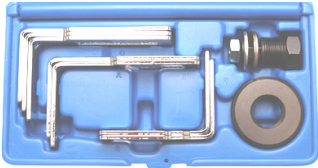

67 €

BGS8355 Om de borgring op de brandstof tank te verwijderen. Pour bagues de puits de jauge 75-160mm, 80-122mm & 110-170mm

New

8,4 €

4230-WW Trechterset diesel & benzine. Set d'entonnoirs essence & diesel