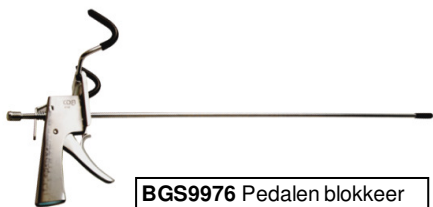

72 €

BGS9976 Pedalen blokkeer
klem - Canne cale-pédales