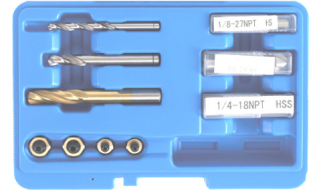

283 €

5008-WW Remleiding felsapparaat Presse à collets pour étau **3/16"- 4,75- 6 & 8 mm**. Enkel en dubbelefelsen - simples et doubles

VOL04014 Herstellingsset

Kit de réparation **M9 x 1,25** 39 €

VOL04022 **M12 x 1,50** 41 €