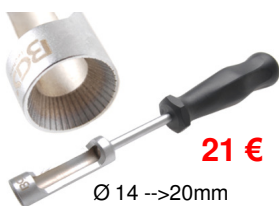

65 €

BGS9863 Extra lange doppen voor
handrem. Douilles extra-longues frein à
main. VAG, Opel, BMW, Ford 3/8 8-10-
12-13-14 L=120mm

21 €

Ø 14 -->20mm

BGS8308 Remveer gereedschap
Poignée à ressorts de freins