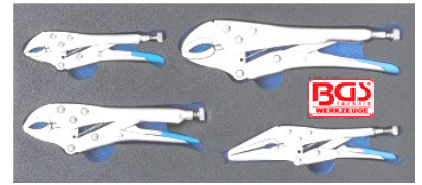

New

BGS4491 Griptang - Pince grip 250mm

- BGS4496** 380mm **17 €**
- BGS4497** 500mm **23 €**

BGS4040 Set 4 griptangen-pincés grip 125-
150-180-250mm

40 €

32 €

BGS7312 Griptang voor moeilijk
bereikbare werken. Pince grip
pour accès difficiles 170mm