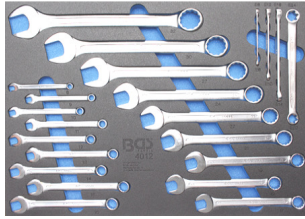

BGS4012 Foam modul 22 Pcs.
Ringsteek+TXE / Mixtes + TXE
8 - 32 mm / E6xE8 - E20xE24

158 €