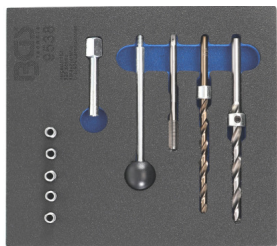

98 €

3383P Verstuiwerstrekker - Extracteur d'injecteurs Piezo injectors In VAG 1.2, 1.4, 1.6 und 2.0 L TDI Common-Rail. T101333-T10415-T10402.

145 €

BGS9874 Verstuiwerstrekker - Extracteur d'injecteurs Volvo 1,6 T4 - Ford 1,0-1,5 Ecoboost 2,3-2,7-3L. OEM 310-206 / 9997410