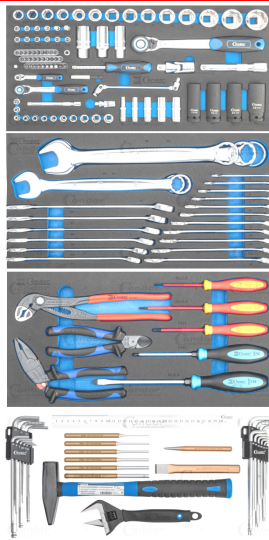

1200-RM18 Antislip tapijt. Tapis anti-dérapant 2m x 475mm

34 €

New

677 €

7726-P01 Valise / Koffer 149 pcs / delig. 6-32mm

New

367 €

BGS74000 Gereedschapskoffer / Coffre à outils 300 pcs / delig.