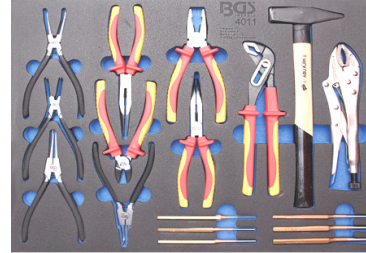

BGS4078 Foam modul 6 Pcs.
T15 --> T40
35 €

BGS4055 Foam modul 8 Pcs.
Plat - PH 1 --> 4
80 €

BGS4079 Foam modul 11 Pcs.
T6 --> T40
59 €

BGS4014 Foam modul 23 Pcs.
Plat-PH / T6-->T40
161 €

BGS4025 Foam modul 4 Pcs.
Circlips tangen - Pincen
circlips 180mm
80 €

BGS4040 Foam modul 4 Pcs.
Griptangen - Pincen
125-150-180-250mm
40 €

BGS4011 Foam modul
17 Pcs. Pincen VDE
tangen - marteau 500g
hamer
240 €

BGS4042 Foam modul 3 Pcs.
Tangen - Pincen
41 €

BGS4046 Foam modul 2 Pcs.
Marteau 300g hamer
Masse-Moker 1Kg
30 €