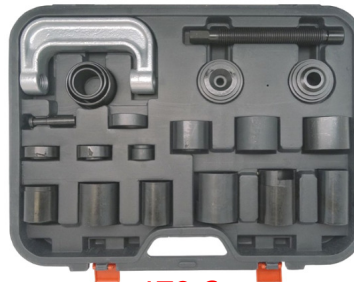

KUKKO129-3 31x70mm **223 €**
KUKKO129-4 40x85mm **238 €**
169-115 Vrachtwagens. Pince à
rotules camions 45 mm **454 €**

New