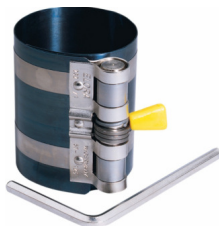

5046-04P Testmoeistof voor :
Produit réactif pour BGS8037 29 €

22 €

6138K Dop voor Mercedes kleppen 17mm. Douille pour soupapes

Zuigveer spanband. Collier à segments

180AP 40-75mm 16 €

BGS1887 60-90mm 10 €