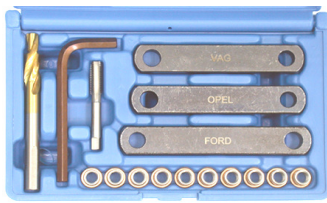

96 €

BGS148 VAG-OPEL-FORD
Herstellingsset voor remklauwen. Kit de réparation filets d' étriers **M9x1,25**