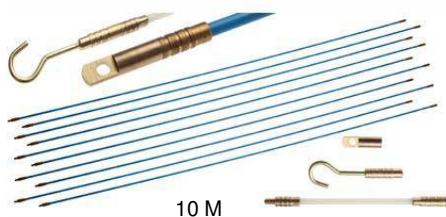

New

17 €

BGS70154 Demontagewig. Cale à dégarnir
190x29mm

7 €

BGS8641

21 €

BGS1989 Set de passe-câbles. Trekkabel
set voor het doortrekken van draden, enz...

22 €

BGS8285 Deurenclips verwij-
deraar. Démonte clips de portes
universal 485mm

25 €

BGS8934 Deurbekleding
clipstang. Pince pour clips de
garnitures de portières

10 €

BGS3232 Magnetische spatbord beschermer
Protection d'aile aimantée 79x59 cm