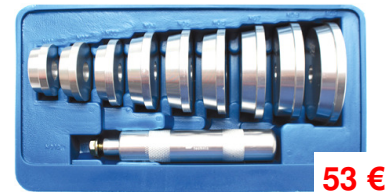

BGS9002 Doorslagen voor perslucht hakhamer. Chasse-goupilles pour marteau burineur Alu-CU-Nylon-Steel Queue / schacht Ø 10 mm

53 €

BGS1522 Dichtringen en lagers plaatser
Outil pour placer bourrages et roulements
40-44-50-59-63-65-72-76-81 mm