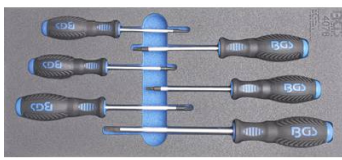

BGS4078 Foam modul 6 Pcs.
T15 --> T40
35 €

BGS4055 Foam modul 8 Pcs.
Plat - PH 1 --> 4
80 €

BGS4079 Foam modul 11 Pcs.
T6 --> T40
59 €

BGS4014 Foam modul 23 Pcs.
Plat-PH / T6-->T40
161 €

BGS4025 Foam modul 4 Pcs.
Circlips tangen - Pincen
circlips 180mm
80 €