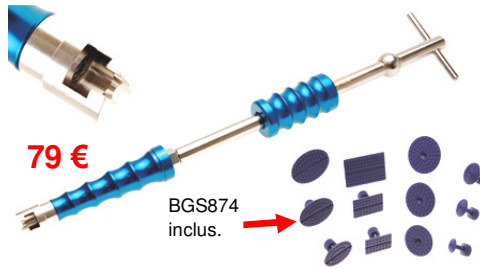

BGS874 12 x Vervangpads
Pads de rechange
16 €

BGS9571 33 x Vervangpads.
Pads de rechange
22 €

BGS9583 Vervangpads in Alu.
Pads de rechange Alu
19 €

79 €
BGS874 inclus.

20 €
BGS865-7 Uitdeuk handvat voor pads
Poignée de débosselage