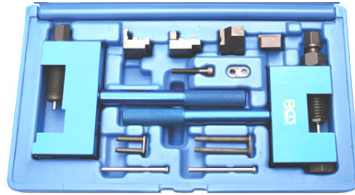

FIAT 44 € **FIAT**

FIAT1 Kit de calage Afstelset Fiat 2.3D, 2.3 JTD / 3.0JTD - 3.0Hdi

FIAT 215 € **Ford**

FIAT2 Ford, Alfa Romeo, Chrysler, Lancia 1.1, 1.2 & 1.4L 8V FIRE EVO2. Mot. Code 169A4000, 188A4000, 199A4000, 199A7000, 350A1000, FP4, AAAA

FIAT 119 € **Alfa Romeo** **LANCIA**

FIAT4 Fiat, Alfa, Lancia 1,2 16V, 1,4 16V / T-Jet. OEM 2.000.004 .500/1.860.985.000 / 1.860.992.000 / 1.860.987.000 / 2.000.015.800

FIAT 93 € **Alfa Romeo**

FIAT5 Alfa Romeo & Fiat 1.4 MultiAir. Mot. Code 940A2.000 / 955A8.000 / 955A2.000 / 955A7.000 955A6.000

FIAT 57 € **LANCIA**

FIAT3 Alfa, Lancia, Fiat 0,9L FIAT 500 -PANDA PUNTO-LANCIA YPSILON-ALFA MITO > 2012

ALFA 89 €

ALFA1 Alfa 1,4 / 1,6 / 1,8 - 2,0 Twin-Spark 145/146/ 147-155 /156/166/ Spider/GTV

ALFA 177 € **LANCIA**

ALFA2 Alfa Romeo / Lancia 1,75L. Mot.code 939B1.000, 940A1.000

FIAT6 2,2 JTD 4HV - 2,3 JTD F1AE0481D 120PS- 2,3 JTD F1AE0481D 127PS- 3,0 JTD - PSA Puma 22DT 4HV - F30DT **209 €**

JAGUAR **LAND ROVER** **RANGE ROVER**

199 €

36901P Hyundai / Kia 1.1, 1.4, 1.5, 1.6 and 1.7L Common-Rail diesel. D3FA,D4FA,D4FAH,D4FAL,D4FB,D4FBH,D4FBL,D4FC,D4FD,D4FDH,D4FDL

34 €

6415P Nokkenas tegenhoud ger. Cal. d'arbre à cames. Alfa, Fiat, Ford, Lancia Opel, PSA, Suzuki. OEM 1871008600 / 0104B / 3031475

New

44732-WW Jaguar F pace, XE, XF Land Rover Discovery Sport, Range Rover Evoque < 2015. AJ-200D, 204DT/DTD, AJ200D, AJ200

197 €

25 €

MB2 Adapter voor /pour BGS8501 voor /pour chaînes SIMPLEX kettingen

93 €

MB3 Mercedes M651 2,0/2,2/2,5 CDI OEM 651589014000, 651589004000 W176-W246-W/S/C 204-W205-C117 C/X 218-W/S 212-C/A 207-W212-X156 X 204-W166-R172-W/V221-W/V 222-W906-W/V 447-W/V 639

17 €

MB4 Blokkeerstift voor dieselpomp Calage pompe à mazout Mercedes 200D / TD, 250D / TD, 300D / TDD/TD

260 €