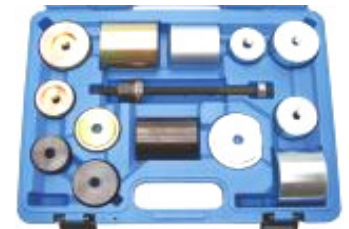

169 €

BGS8579 Draagarmrubber Silentbloc trekkerset Extracteur de silentblocs de bras oscillant BMW E81, E87, E36, E46, E83, 90, 91, 92, 93, 60, 61, 63, 64, 38, E65, 66, 67, 31, Z4 E85, E86 MINI COOPER S: R53