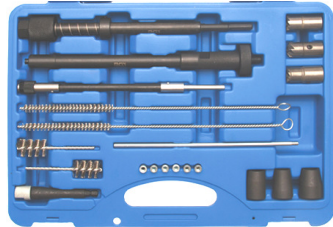

150 €

BGS8723 Reinigingset voor injecteurs zittingen/schachten Kit de nettoyage pour sièges et puits d'injecteurs