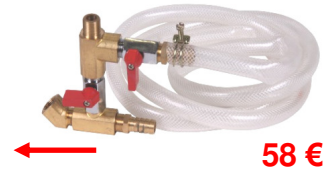

14 €

BPW5 Ontvetterborstel met slang.
Brosse de nettoyage avec tuyau.

293 €

BGS8989 Zandstraalketel - Cuve de sablage 63 L - 25 Kg

58 €

VSK1SBK Adapter voor zandstraalketel voor Soda .
Adaptateur pour Soda