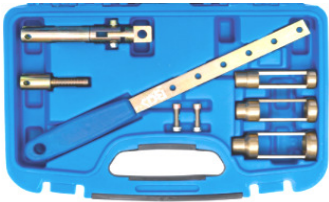

80 €

BGS8255 Klepveerspanner voor de meeste motoren met enkele bovenliggende nokkenassen (SOHC) en dubbele bovenliggende nokkenassen (DOHC) / Jeu de lève-soupape. Moteurs avec un arbre à cames superposé (SOHC) ou deux arbres à cames superposés (DOHC)