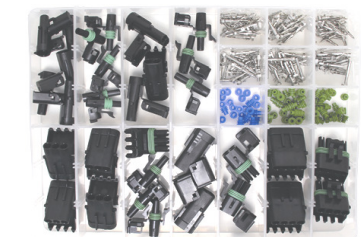

BGS14127 150 St./Pcs
M 3-4-5-6-8-10 Rivets filetés
Blindklinkmoeren ALU **14 €**

BGS8136 151 St./Pcs
Haken / crochets
2,5 - 4 - 4,8 **8 €**

BGS9096 232 St./Pcs Type Delphi®
Conecteurs **waterproof**
connectors **111 €**