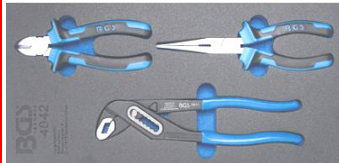

BGS4025 Foam modul 4 Pcs.
Circlips tangen - Pincen
circlips 180mm
80 €