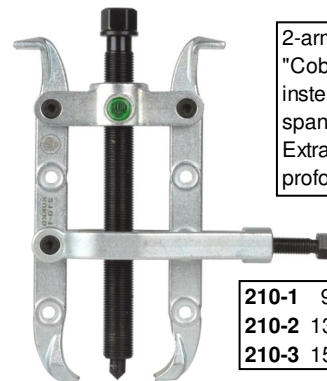

Glijhamers. Masses coulissantes

KUKKO22-0-05	21-0-->21-5	105 €
KUKKO22-0-17	21-6-->21-8	286 €

2-armige trekker
"Cobra" met
instelbare
spandiepte.
Extracteur à
profondeur réglable

210-1	95 / 170	319 €
210-2	135 / 270	398 €
210-3	150 / 325	457 €