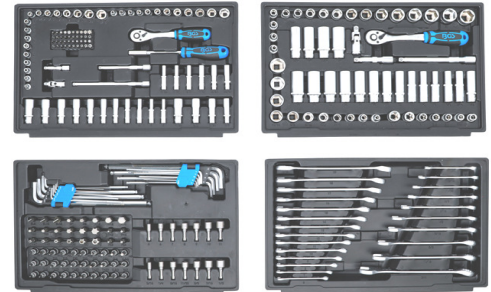

1200-RM18 Antislip tapijt. Tapis anti-dérapant 2m x 475mm

34 €

New

677 €

7726-P01 Valise / Koffer 149 pcs / delig. 6-32mm

New

367 €

BGS74000 Gereedschapskoffer / Coffre à outils 300 pcs / delig.