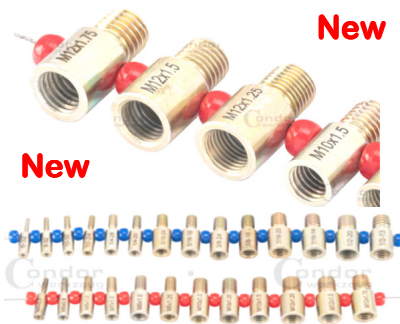

New
Snel draadkaliber binnen en buiten.
Jauge rapide intérieure/extérieure
5684P M4-M5-M6-M7-M8x1,0-M8x1,25-
M10x1,0-M10x1,25-M10x1,5-M12x1,25-
M12x1,5-M12x1,75 **17 €**
5685P Metric & duim / pouces UNF &
UNC --> 1/2" & M4-M12 **29 €**