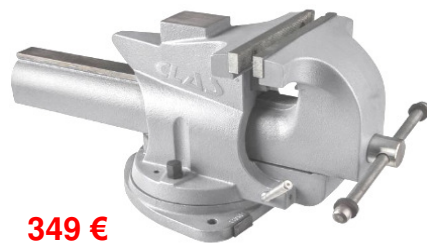

349 €

Snelle regeling - Réglage rapide

OM4068 Industriële draaibare
bankschroef . Etau industriel pivotant
205mm. Opening Ouverture 260mm

ELORA