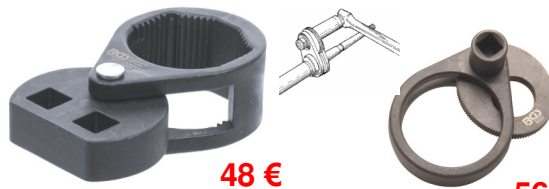

50 €

New XL

44667-WW
XL Model
L 125 x H 200mm

57 €

42 €

BGS9093 Slangklemtang. Pince pour colliers de soufflets

40 €

BGS8893 Tang voor circlipsen van aandrijfassen. Pince pour circlips de cardans

12 St./Pcs 16 €

BGS9451 Spanbanden voor cardanhoezen 430 x 7mm

BGS9452 Colliers pour soufflets de cardans 430 x 9mm

32 €

BGS1141 Draadvernieuings set.
Jeu de restauration de filets
M20-22-24 3/4-13/16

48 €

BGS9851 Stuurstang sleutel
27 - 42 mm clé pour barre
d'accouplement

56 €

BGS66535 Stuurstang sleutel
25 - 55 mm clé pour barre
d'accouplement

148 €

BGS8267 Stuurstang sleutel
14 up to 20 mm. Clé pour barre
d'accouplement