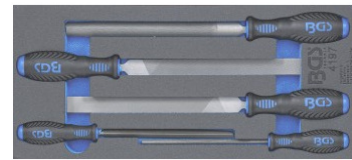

BGS4041 Foam modul 15 Pcs
Holpijpen-Emporte-
pièces 5 - 35mm
61 €

BGS4031 Foam modul 7 Pcs.
Meetgereedschap.
Outils de mesures
91 €

BGS4123 Foam modul 7 Pcs.
Slangtangen
Pince-tuyaux
59 €

BGS4096 Foam modul 6 Pcs.
Snijgereedschap
Outils coupants
44 €