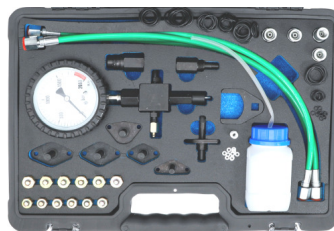

462 €

4606-WW Common rail tester max. 2000 bar. M12x1.5, M14x1.5, M12x1.25, M14x1.25