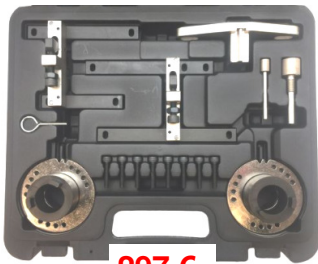

8 €

FORD2 Krukkas afstel. Calage vilebrequin Ford Zetec SE Duratec 1.25, 1.4, 1.6l

112 €

FORD3 1,25-1,4-1,6-1,8-2,0-2,3 L Ford Cougar, Fiesta IV/V/VI, Focus III/III, Fusion, Galaxy, Ka, Kuga, C-MAX, B-MAX, S-MAX, Maverick, Mondeo III/IV/V, Tourneo Connect und Transit /Connect Mazda 121, 3, 323, 5, 6, MPV, MX-5