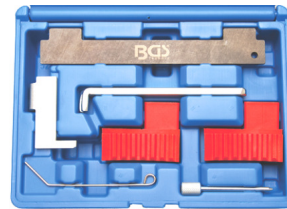

62 €

OPEL8 Opel 1.6 / 1.8L OEM: KM-6628-A, 6340, 6333, 6625, KM-6349 KM 6130 KM 911, Fiat Croma, Alfa Romeo 159. Mot 939A4.000 Motoren