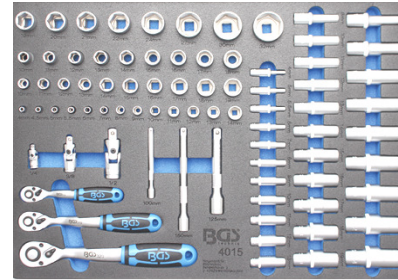

BGS4015 Foam modul
80 Pcs. 1/2+3/8+1/4
4 --> 32mm

226 €