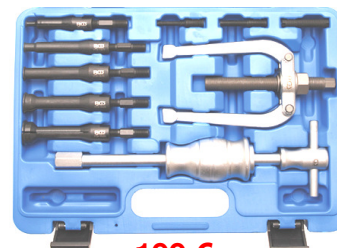

NORMAL QUALITY BGS

BGS93-6	120 x 100 mm	58 €
BGS93-7	150 x 200 mm	129 €

3314-WW Trekker Ø 26 - 102mm.
Extracteur. 2-3 armen / bras

93 €

HOBBY QUALITY

BGS7723	75 x 80 mm	13 €
BGS7724	100 x 110 mm	20 €
BGS7726	150 X 160 mm	29 €
BGS7728	200 X 210 mm	45 €