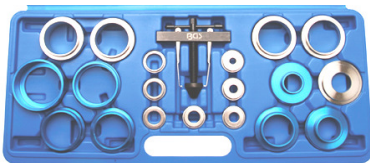

118 €

BGS1314 Gebogen lange sleutels voor poeliebouten Clés coudées longues pour boulons de poulies 13,15,16,17,19 mm

123 €

BGS8224 Radiale afdichting demontage en montage kit op de nokkenas, cam,crank, balansassen / Set de remplacement de joints SPI Arbre à cames, vilebrequin, etc..