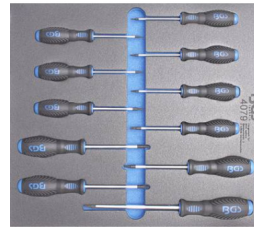

BGS4078 Foam modul 6 Pcs.
T15 --> T40
35 €

BGS4055 Foam modul 8 Pcs.
Plat - PH 1 --> 4
80 €

BGS4079 Foam modul 11 Pcs.
T6 --> T40
59 €

BGS4014 Foam modul 23 Pcs.
Plat-PH / T6-->T40
161 €

BGS4025 Foam modul 4 Pcs.
Circlips tangen - Pincen
circlips 180mm
80 €