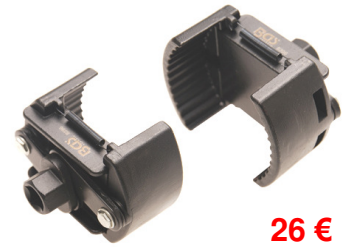

26 €

BGS8395 1/2", 60 - 80 mm Vertande regelbare filtersleutel Clé à filtres dentée réglable

BGS8396 80 - 98 mm 35 €

823-WW 100-140mm 59 €