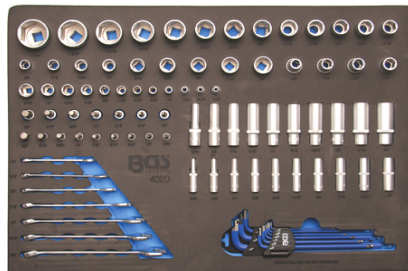

BGS5255 69 st./Pcs. Impact dopen
douilles à choc 1/4 & 1/2 4-32mm

186 €

177 €

BGS2181 Doorstekende dopen set. Coffret de douilles
et cliquet traversants. Gear Lock 4,5 --> 25 mm.

DUIMSE MATEN / POUCES / AF / 1/4 - 5/16 - 3/8 - 7/16 - 1/2 - 9/16 ...