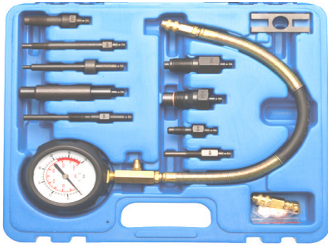

BGS8008 Compressiemeter diesel Compressiomètre **122 €**

New

198 €