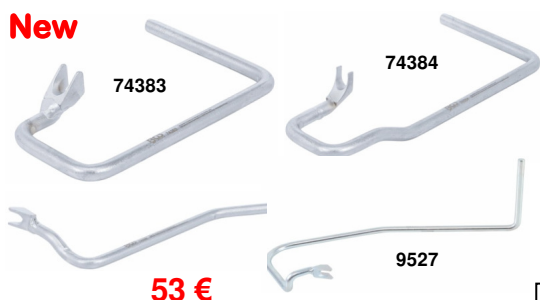

53 €

BGS74383 Ontgrendelingsgereedschap
rempedaal VW - Audi OEM T10006A
BGS74384 Outil pour déverrouillage de la
pédale de freins Audi Q5 OEM T40136
BGS74385 VW - Porsche Cayenne
BGS9527 VAG OEM T10159B / T10159A