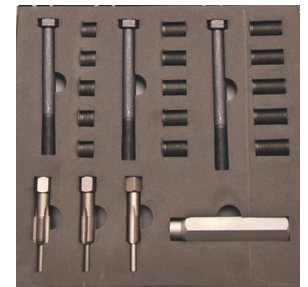

54 €

Herstellingskit gloeibougies Réparation filet préchauffage **BGS8651** M12x1,25 (15 p.)