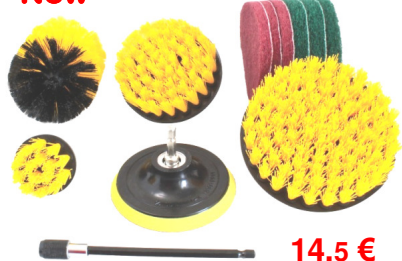

17 €

BGS70058 Ultra flex. Silicon water remover 300mm

Wipe-N-Shine

VIKAN707752 25cm 7,40 €
VIKAN707852 35cm 14,40 €
VIKAN707952 45cm 21,60 €

New

14,5 €

12CLEAN Set de nettoyage 12 pièces - delig. Reinigingsset