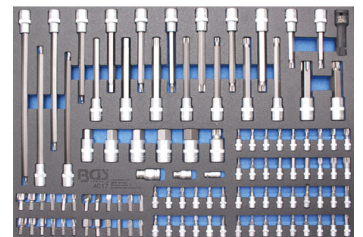

72 €

BGS4092 Foam modul 12 Pcs.
1/2 IN 5 --> 22mm
Inbus / Allen

54 €

BGS4093 Foam modul 49 Pcs.
IN 4 --> 12mm / T20 --> T55
XZN M5 --> M12
Ribe M 5 --> M13

67 €

BGS4020 FOAM MODUL 90 ST. / PCS.
1/4 - 3/8 - 1/2 SAE 5/32 --> 1 1/4
Ringsteeksl. / Clés mixtes 1/4" --> 5/8"
Clés Allen sleutels 1/16" --> 3/8"

153 €

BGS4127 Foam
modul 50 Dlg. / Pcs.
1/4 4-14mm / T10-
T40 / PH / PZ - Plat. /
Inbus / Allen / E4-E11

69 €

BGS4017 FOAM MODUL 104 ST.
PCS. 1/4 - 1/2 TX & TTX T8 -->
T70 / IN 5 --> 24 / XZN 8 --> 18 / Plat
- PH - PZ - Ribe 9-10. Bitshouders -
Porte-bits 1/4-3/8-1/2