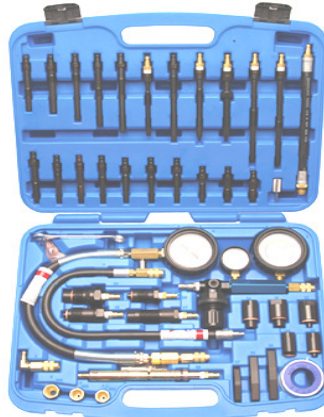

2907-WW Compressiemeter benzine & diesel. Compressiomètre diesel et essence 0-40 Bar **198 €**

New

3675-WW Testset lage dieseldruk. Testeur de basse pression diesel **178 €**
Common rail

BGS62645 Drukverlies tester benzine & diesel / Testeur de fuite de cylindre essence et diesel **268 €**