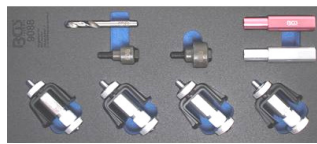

173 €

BGS9088 Set om de parking
sensors in bumpers te monteren.
Set de montage de capteurs de
parking dans les pare-chocs Ø
18.2 & 26.0 mm