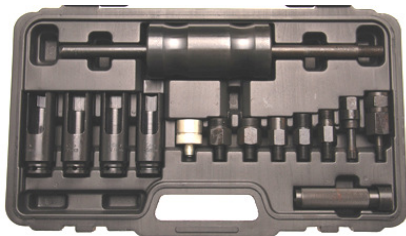

36171P Nijlon Injekteur
dichtings-trekker en montage.
Extracteur et pose de joints
nylon d'injecteurs BMW
OEM 130191, 130192,
130193, 130194, 130195,
130281, 130282, 130283

BGS67307 Verstuiwerstrekker extracteur
d'injecteurs Adapter (Binnen-Intérieur):
M14xM14-M17xM14-M25xM14 -M27x M14
Adapter (Buiten-extérieur):M27&M20xM14
Doppen-douilles 25 - 27 - 29 - 30 mm
Semi-pro