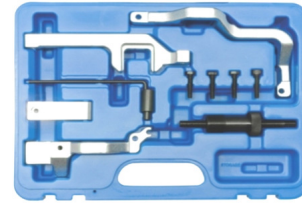

BMW8 Dop 16 rillen voor
nokkenas.Douille 16 gorges
pour arbre à cames. 22mm **12 €**

BMW13 BMW/MINI 1.5 & 2.0 Diesel. Mot. B37-
D15A-B37-C15A-B47-D20A-D20B-C20A-C20B **161 €**

BMW10 N40,N45,N45T (B16)
116 1.6 i E81/E87-316 1.6 i E46 /
E90 - 316 1.6 Ci E46/ 1.6 ti E46 **179 €**