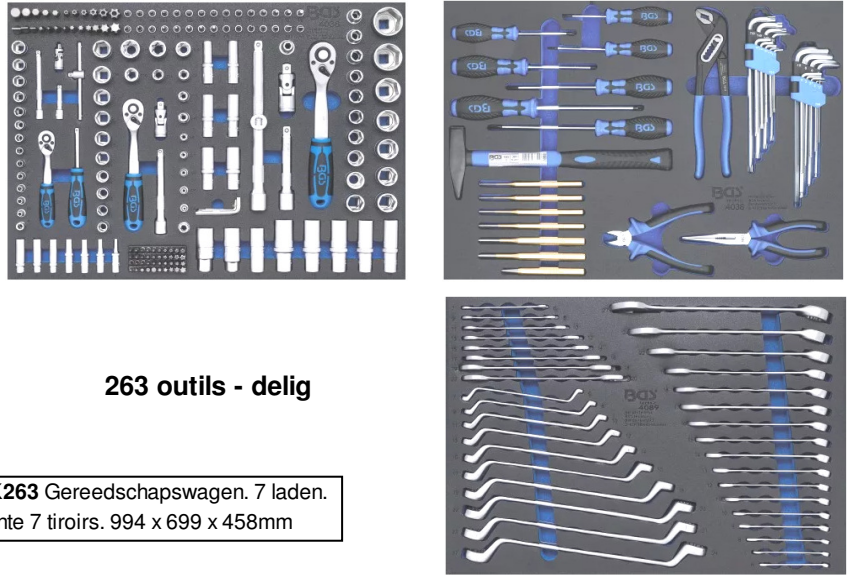

996 €

PACK263 Gereedschapswagen. 7 laden.
Servante 7 tiroirs. 994 x 699 x 458mm

263 outils - delig

1.597 €

343 outils - delig

PACK343 Gereedschapswagen 8 laden
Servante 8 tiroirs. 1.033 x 724 x 470mm