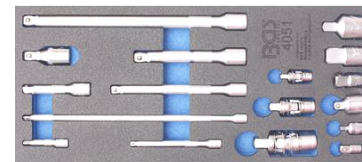

BGS4144 Foam modul 17 Pcs.
1/4 - 3/8 - 1/2

72 €