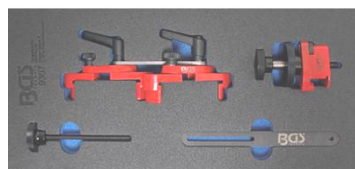

145 €

BGS9307 Universeel - Universeel Blokkeergereedschap 1, 2 of 4 nokken-assen. Outil de calage 1,2,ou 4 arbre à cames

New