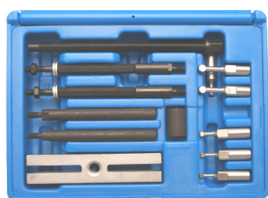

51 €

BGS7744 Kogellager trekkers set
Extracteur de roulements entre
les billes Ø 5-6-8mm opening 100mm