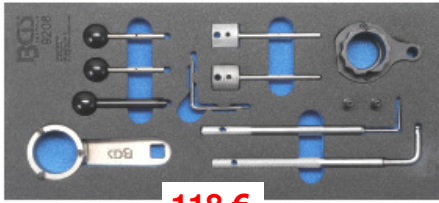

118 €

VW1 Afstelset / Kit de calage VAG 1.4, 1.6 & 2.0 L TDI Common-Rail 2013 > MOT. CFCA, CKFB, CKFC, CLHA, CLHB, CNHA, CNHC, CRBC, CRBD, CRFA, CRKA, CRKB, CRLB, CRLC, CRMB, CRUA, CRVA, CRVC, CSUA... T1006 0A-3359-10264-10265-10051-10490-10492