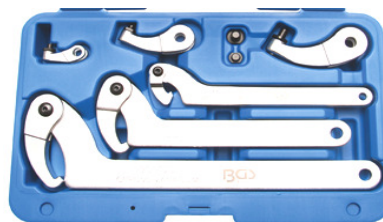

293 €

54 €

25 €

5541P Dop 3/4 voor achteras Mercedes Sprinter / VW LT Douille essieux arrière Ø 61/70mm

5544P Extra lange dop 27mm. Douille extra longue 1/2 VW T4 Ecrous d'essieux - wielnaafmoeren

91 €

BGS8542 Hakensleutelset 35 - 120mm Jeu de clés à ergots