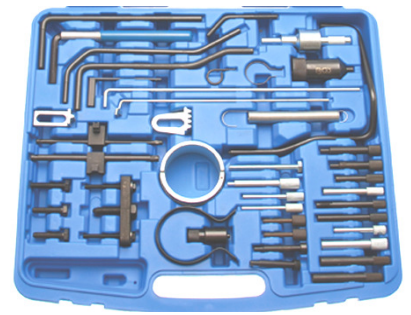

184 €

PSA4 Master set Citroën: AX, Berlingo, BX, C5, C15, C25, Dispatch, Evasion, Jumper, Jumpy, Relay, Saxo, Synergie, Visa, Xsara, Xantia, XM, XJR ZX, etc. - Peugeot: 106, 205, 306, 405 406, 605, 806, J5, Boxer, Expert, Partner, Solara, Talbot Express, Talbot Horizon, Benzine/essence: 1.9-1.1-1.4-1.6-1.8-1.9-2.0-2.2 16V-Turbo Diesel: 1.4-1.5-1.7-1.8-1.9-2.1-2.5D / TD / TDI - 1.4 - 1.6 - 2.0 - 2.2 HDI Fiat, Ford, Nissan, Renault, Toyota etc