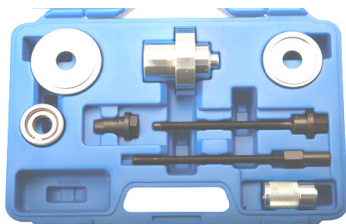

78 €

BGS8253 Vooras silentlager trekkerset Extracteur de silentblocs avant VW Polo 9N-Seat Ibiza--Cordoba > 2002-Altea-Skoda Fabia-Audi A2,...