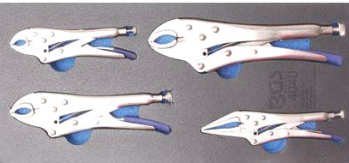

BGS4078 Foam modul 6 Pcs.
T15 --> T40
35 €

BGS4055 Foam modul 8 Pcs.
Plat - PH 1 --> 4
80 €

BGS4079 Foam modul 11 Pcs.
T6 --> T40
59 €

BGS4014 Foam modul 23 Pcs.
Plat-PH / T6-->T40
161 €

BGS4025 Foam modul 4 Pcs.
Circlips tangen - Pincen
circlips 180mm
80 €