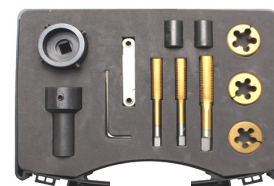

35 €

BGS1988 Wielmoer
schroefdraad
reparatie set.
Réparation de filets de
goujons de roues
M12x1,25-12x1,5-
14x1,5