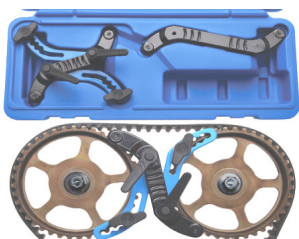

49 €

BGS8243 Blokkeergereedschap dubbele nokkenas. Outil de calage double arbre à cames