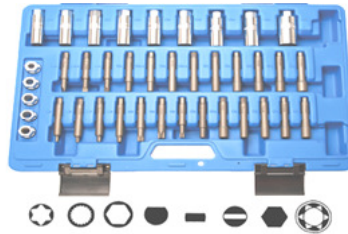

AC2810 Controleset voor
parallelisme. Kit de contrôle
carrossage et déformation de
trains roulants

185 €

New