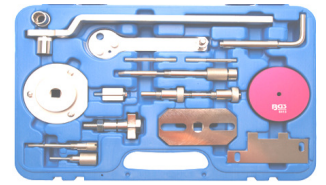

FIAT6 2,2 JTD 4HV - 2,3 JTD F1AE0481D 120PS- 2,3 JTD F1AE0481D 127PS- 3,0 JTD - PSA Puma 22DT 4HV - F30DT **209 €**

JAGUAR **LAND ROVER** **RANGE ROVER**