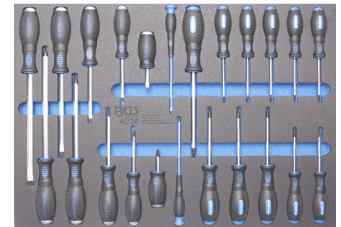

BGS4078 Foam modul 6 Pcs.
T15 --> T40
35 €

BGS4055 Foam modul 8 Pcs.
Plat - PH 1 --> 4
80 €

BGS4079 Foam modul 11 Pcs.
T6 --> T40
59 €

BGS4014 Foam modul 23 Pcs.
Plat-PH / T6-->T40
161 €

BGS4025 Foam modul 4 Pcs.
Circlips tangen - Pincen
circlips 180mm
80 €