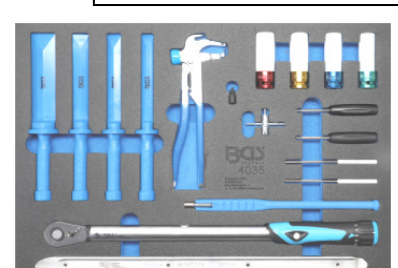

BGS4197 Foam modul 5 Pcs.
Vijlen - Limes
51 €

BGS4043 Foam modul 20 Pcs.
Set borstels
Set de brosses
40 €