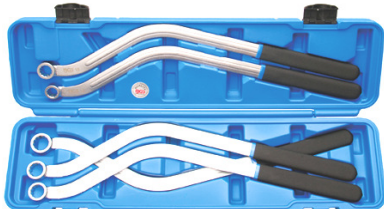

118 €

BGS1314 Gebogen lange sleutels voor poeliebouten Clés coudées longues pour boulons de poulies 13,15,16,17,19 mm

123 €

BGS8224 Radiale afdichting demontage en montage kit op de nokkenas, cam,crank, balansassen / Set de remplacement de joints SPI Arbre à cames, vilebrequin, etc..