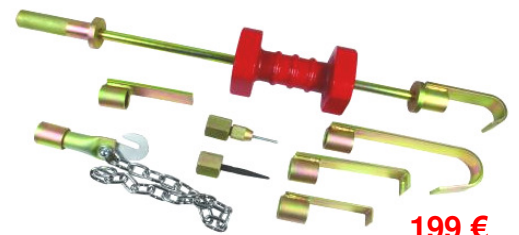

BGS874 12 x Vervangpads
Pads de rechange
16 €

BGS9571 33 x Vervangpads.
Pads de rechange
22 €

BGS9583 Vervangpads in Alu.
Pads de rechange Alu
19 €

79 €
BGS874 inclus.

20 €
BGS865-7 Uitdeuk handvat voor pads
Poignée de débosselage

15 €
BGS9155 Richt konus met verstelbare
punten. Pointeau à débosser à pointes
interchangeables

3 €
BGS8684 Richt konus. Pointeau à débosser

BGS1674 Uitdeukset
Kit de débosselage
87 €

BGS1670 Uitdeukset
Kit de débosselage
46 €

114 €
BGS1672 Carrossierset / Set de
carrossier - Manches Hickory stelen

199 €
OC2211 Versterkte uitdeukset
Kit de débosselage renforcé

BGS1672-1 16 €

15 €

BGS1672-4

15 €

BGS1672-5

BGS1672-2 17 €