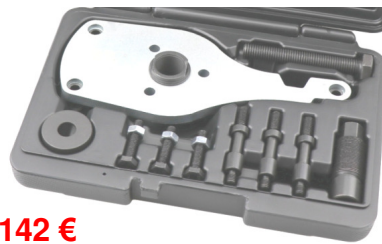

142 €

3575-WW Injectiepomp gereedschap. Outil pour montage et démontage de la pompe à injection Ford Transit & Custom & Tourneo ECOBlue TDCI

New

31 €

44823-WW Paar hefboomen om vastgelopen injectoren te verwijderen. Paire de leviers pour enlever les injecteurs.