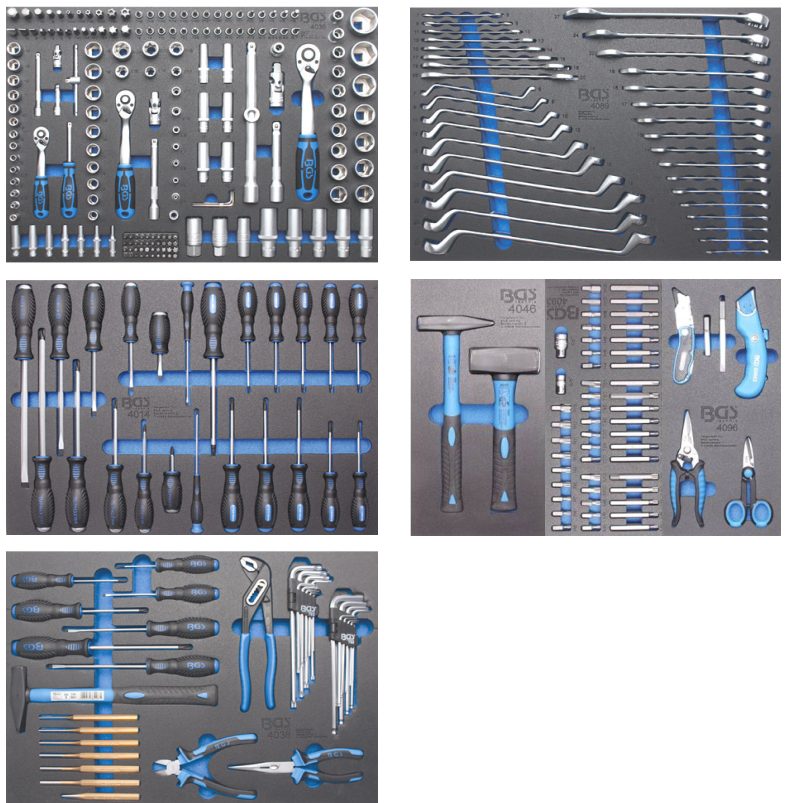

New

866 € 237 outils - delig

PACK237R Gereedschapswagen rood. 7 laden.
Servante 7 tiroirs rouge. 980x470x530mm
PACK237B Zwart / Noire

996 €

PACK263 Gereedschapswagen. 7 laden.
Servante 7 tiroirs. 994 x 699 x 458mm

263 outils - delig

1.597 €

343 outils - delig

PACK343 Gereedschapswagen 8 laden
Servante 8 tiroirs. 1.033 x 724 x 470mm