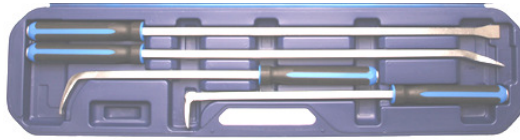

Master Lock

MASLOCK140EUR Hangslot 40mm **9,9 €**
MASLOCK150EUR Cadenas 50mm **14,2 €**

87 €

3950-WW Paar versterkte vorken 1cm dik. Paire de fourches renforcées 1cm d'épaisseur. 36 & 32cm

29 €

BGS9135 Set 4 koevoeten. 4 Leviers 200-300-450-600mm