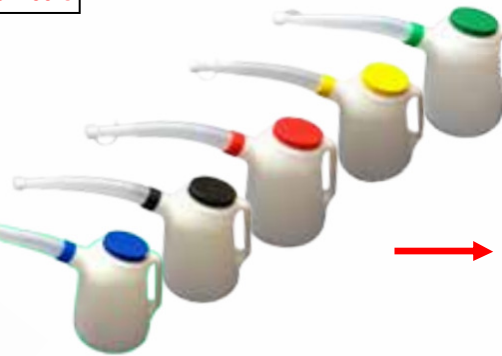

Trechter + zeef. Entonnoir
avec grille.

MA072300 300ml.	37 €
MA072400 400ml.	69 €

3 LITERS / LITRES

Groen / vert	MA7223GR	12 €
Geel / jaune	MA7223GE	12 €
Rood / rouge	MA7223RO	12 €
Zwart / noir	MA7223ZW	12 €
Blauw / bleu	MA7223BL	12 €