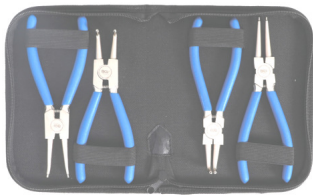

BGS447 4 Circlipstangen 175mm **24 €**
BGS650 4 Pincen circlips 225mm **31 €**
BGS651 4 Pliers 300mm **53 €**