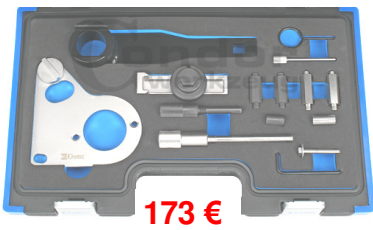

173 €

REN6 Opel, Nissan, Renault 1.6 & 2.0 & 2.3 DCi/CDTi Mot. 622951, 626951, M9R, M9T, OM622, OM626, R9M