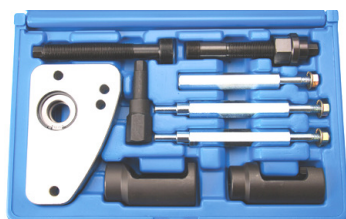

PSA 162 €

BGS8349 HDI Injektoren Bosch &
Siemens Extracteur sans démonter la
culasse / Trekkersset zonder demontage
cilinderkop PSA 2.0HDI DW10,DW12
Toyota,Mazda,Hyundai