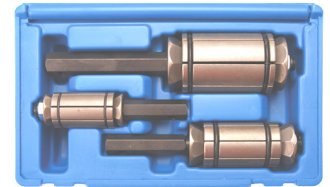

BGS1138 Lambda sonde dop 1/2 22mm Douille sonde lambda

22 €

BGS1173 Lambda sonde dop 1/2 22mm - L = 150mm Douille sonde lambda

158 €

BGS1149 Lambda sondes doppenset Jeu de douilles 17-19-20-21-22-27-28 30mm Master set